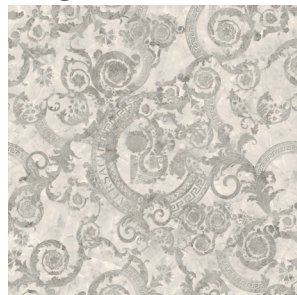

## Colors

***Cristallo Miele***

***Diamante***

***Dark Shards***

***Imperial Crystal***

***Mystery Black***

***White Shards***

***Foulard Diamante***

***Mega Bar Diamante***

***Foulard Miele***

***Mega Bar Miele***

Diamante | 24"x48"

**Foulard Miele** | 48"x48"

White Shards | 24"x48"

**Dark Shards** | 24"x48"

**Diamante** | 48"x48" & **Mega Bar Diamante** | 24"x48"